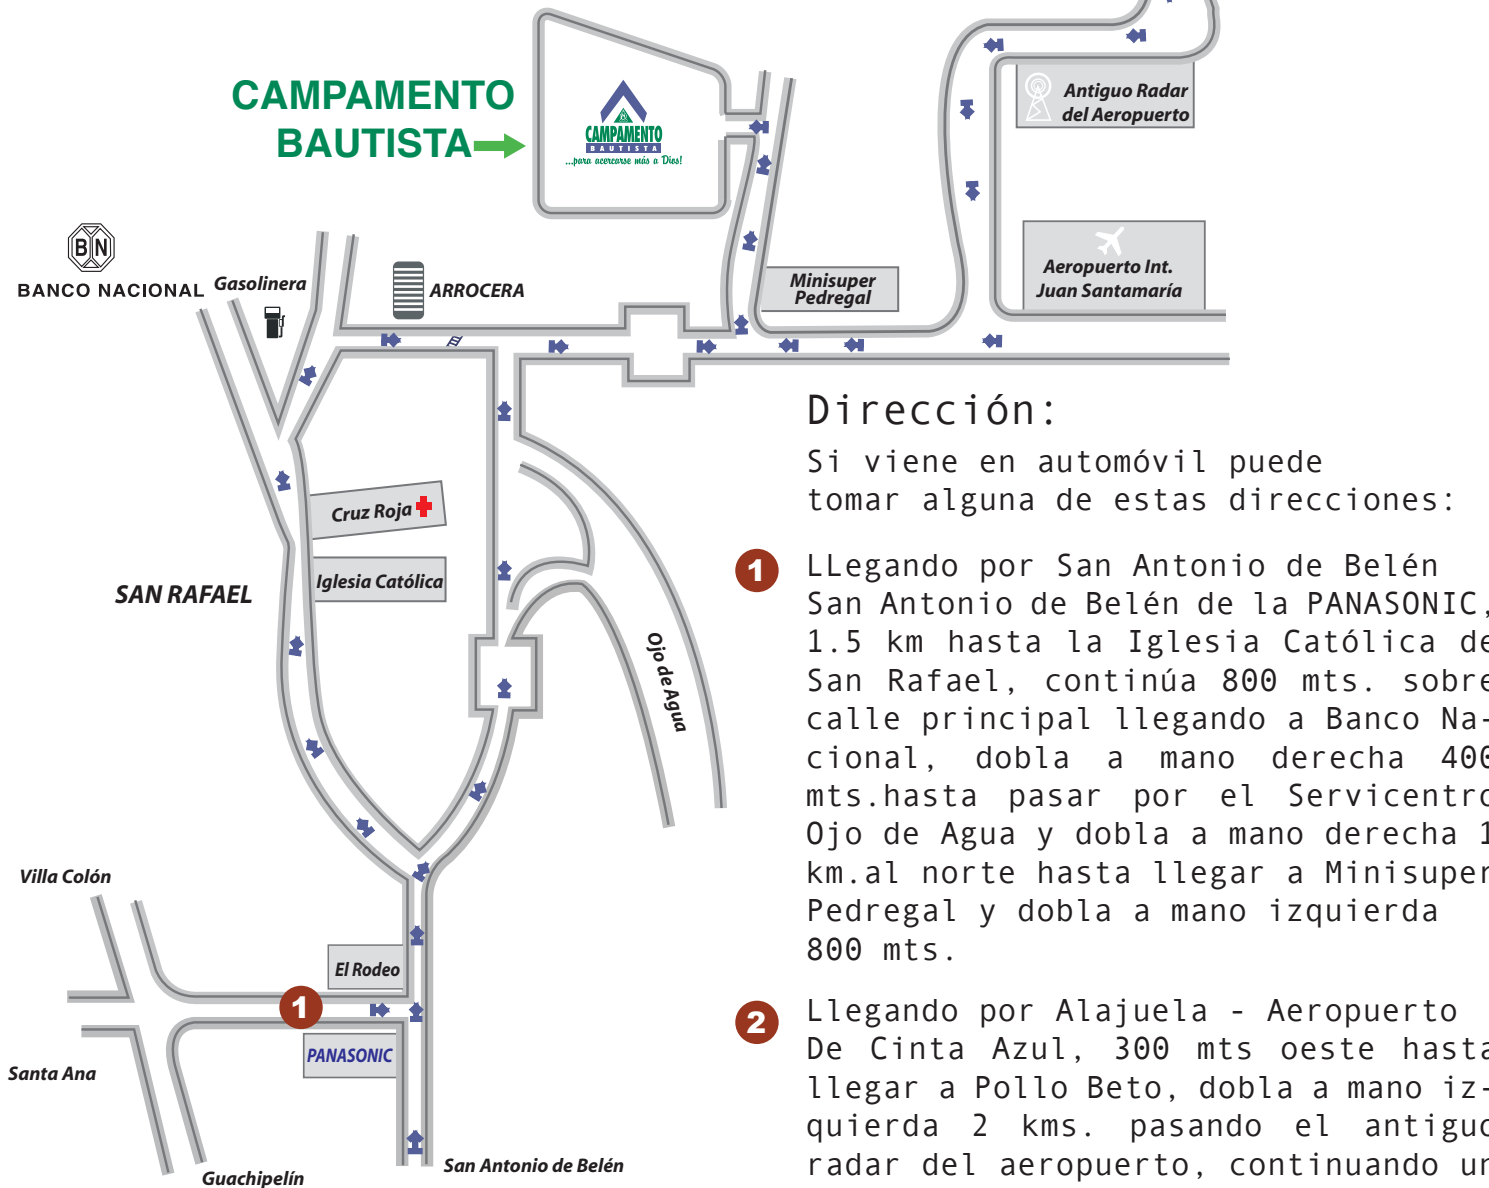

## ¿Cómo llegar al Campamento Bautista?

Puede imprimir este mapa ►

Tels.: (506) 2438-7272 / (506) 8323-7272

Sitio web: [www.campamentobautista.org](http://www.campamentobautista.org)

### Dirección:

Si viene en automóvil puede tomar alguna de estas direcciones:

- 1** Llegando por San Antonio de Belén San Antonio de Belén de la PANASONIC, 1.5 km hasta la Iglesia Católica de San Rafael, continúa 800 mts. sobre calle principal llegando a Banco Nacional, dobla a mano derecha 400 mts. hasta pasar por el Servicentro Ojo de Agua y dobla a mano derecha 1 km. al norte hasta llegar a Minisuper Pedregal y dobla a mano izquierda 800 mts.
- 2** Llegando por Alajuela - Aeropuerto De Cinta Azul, 300 mts oeste hasta llegar a Pollo Beto, dobla a mano izquierda 2 kms. pasando el antiguo radar del aeropuerto, continuando un 1 km. al sur dobla a mano derecha hasta Minisuper Pedregal dobla a mano izquierda 800 mts.