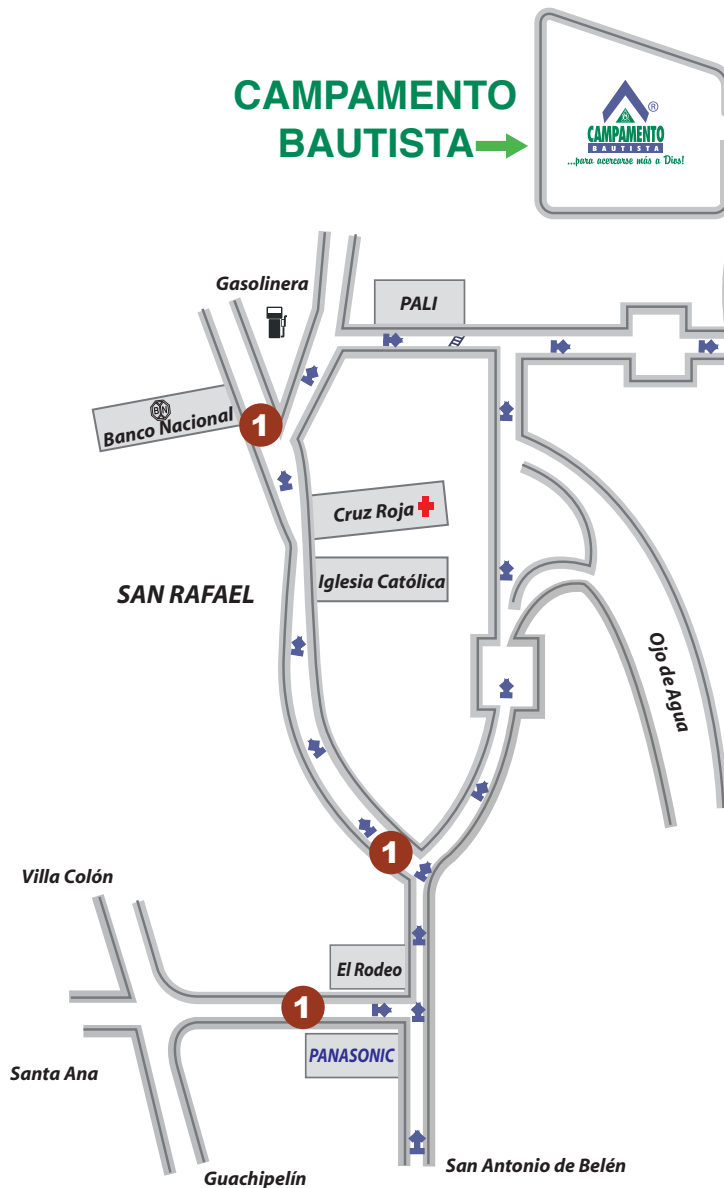

## ¿Cómo llegar al Campamento Bautista?

Puede imprimir este mapa ►

Tels.: (506) 2438-7272 / (506) 8323-7272

Sitio web: [www.campamentobautista.org](http://www.campamentobautista.org)

### Dirección:

Si viene en automóvil puede tomar alguna de estas direcciones:

- 1** Llegando por San Antonio de Belén San Antonio de Belén de la PANASONIC, 1.5 km hasta la Iglesia Católica de San Rafael, continúa 800 mts. sobre calle principal llegando a Banco Nacional, dobla a mano derecha 400 mts. hasta pasar por el Servicentro Ojo de Agua y dobla a mano derecha de Palí 1 km. al norte hasta llegar a Minisuper Pedregal y dobla a mano izquierda 800 mts.
- 2** Llegando por Alajuela - Aeropuerto De Cinta Azul, 300 mts oeste hasta llegar a Pollo Beto, dobla a mano izquierda 2 kms. pasando el antiguo radar del aeropuerto, continuando un 1 km. al sur dobla a mano derecha hasta Minisuper Pedregal dobla a mano izquierda 800 mts.