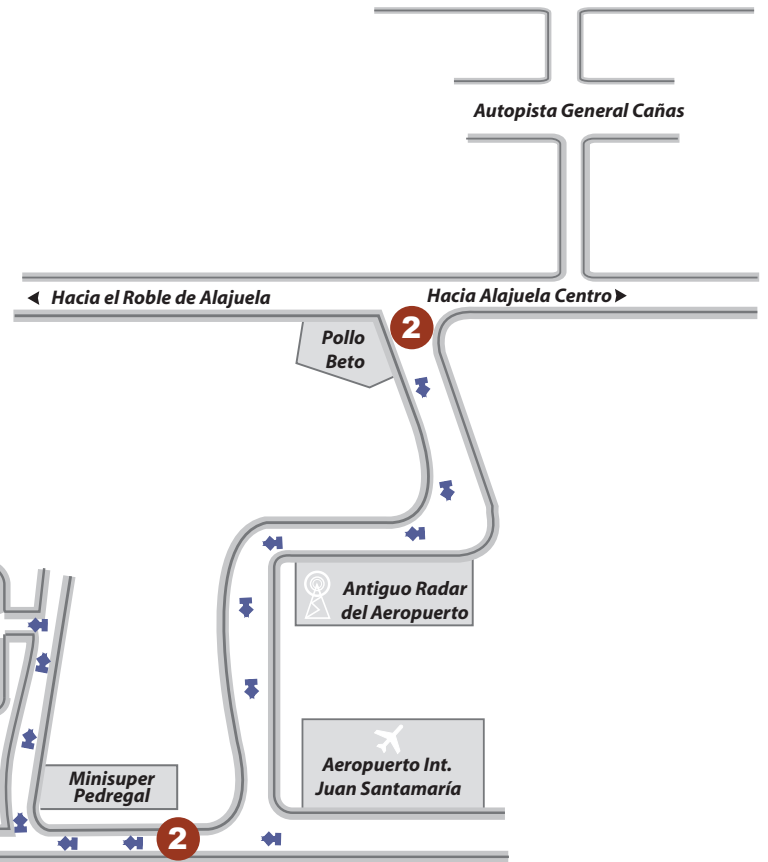

### Dirección:

Si viene en automóvil puede tomar alguna de estas direcciones:

- 1** Llegando por San Antonio de Belén San Antonio de Belén de la PANASONIC, 1.5 km hasta la Iglesia Católica de San Rafael, continúa 800 mts. sobre calle principal llegando a Banco Nacional, dobla a mano derecha 400 mts. hasta pasar por el Servicentro Ojo de Agua y dobla a mano derecha de Palí 1 km. al norte hasta llegar a Minisuper Pedregal y dobla a mano izquierda 800 mts.
- 2** Llegando por Alajuela - Aeropuerto De Cinta Azul, 300 mts oeste hasta llegar a Pollo Beto, dobla a mano izquierda 2 kms. pasando el antiguo radar del aeropuerto, continuando un 1 km. al sur dobla a mano derecha hasta Minisuper Pedregal dobla a mano izquierda 800 mts.